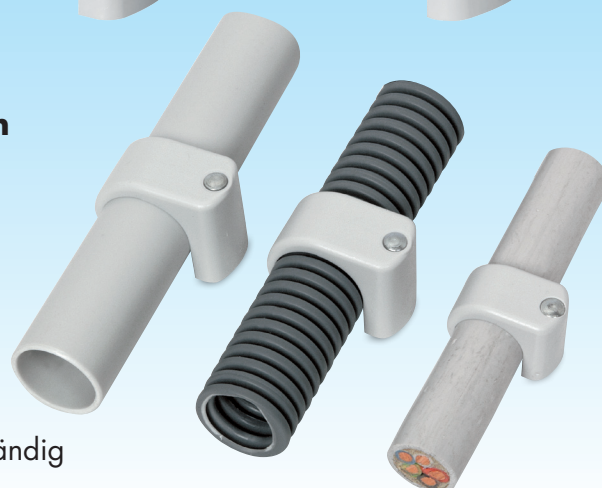

**Universal Nagelbriden,
anpassungsfähig, formschön, handlich**

DIE VORTEILE

- Für Kabel, glatte und gerillte Rohre
- Farbe Hellgrau RAL 7035, braun und grau
- Sehr guter Klemmeffekt, anpassungsfähig
- Bruchfestes Polyamid, zäh und formstabil
- Kunststoff halogenfrei IEC 60754-1, UV-beständig
- Stahlnagel verzinkt, eingepresst
- Nagelkopf halbrund, versenkbar

Bridengrösse	Masse	Verwendung	Farbe	E-No	EAN-Code	VE
Nagelbride 3–5 mm	 Ø 1,2 x L 20 mm	Kabel Ø 3–5 mm	natur	120 020 068	 7 640109 281646	100
Nagelbride 5–7 mm	 Ø 1,2 x L 20 mm	Kabel Ø 5–7 mm	natur	120 020 168	 7 640109 281653	100
			schwarz	120 020 158	 7 640109 282070	100
Nagelbride 7–10 mm	 Ø 1,6 x L 25 mm	Kabel Ø 7–10 mm	weiss	120 020 208	 7 640109 281660	100
			grau	120 020 238	 7 640109 281677	100
			braun	120 020 298	 7 640109 281684	100
			schwarz	120 020 258	 7 640109 282087	100

Besser, schneller, sicherer mit...

MT MORACH-TECHNIK AG

Entwicklung und Vertrieb von Elektroinstallationsmaterial

Bridengrösse	Masse/Mont.	Verwendung Ø	Farbe	E-No	EAN-Code	VE
Nagelbride 8–12 mm	 Ø 2,0 x L 30 mm	Kabel Ø 8–12 mm	weiss	120 020 308	 7 640109 281691	100
			grau	120 020 338	 7 640109 281707	100
			braun	120 020 398	 7 640109 281714	100
			schwarz	120 020 318	 7 640109 282094	100
Nagelbride 10–14 mm	 Ø 2,0 x L 30 mm	Ø 10–14 mm	weiss	120 020 608	 7 640109 281721	100
			grau	120 020 638	 7 640109 281738	100
			braun	120 020 698	 7 640109 281745	100
			schwarz	120 020 618	 7 640109 282100	100
Rohr-Nagelbride M16	 Ø 2,0 x L 40 mm	Rohr M16 Kabel Ø 15–17 mm	grau	126 591 010	 7 640109 280632	100
			braun	126 688 010	 7 640109 282209	100
Rohr-Nagelbride M20	 Ø 2,0 x L 45 mm	Rohr M20 Kabel Ø 19–22 mm	grau	126 591 020	 7 640109 280649	100
			braun	126 688 020	 7 640109 281868	100
Rohr-Nagelbride M25	 Ø 2,0 x L 50 mm	Rohr M25 Kabel Ø 24–28 mm	grau	126 591 030	 7 640109 280656	100
Rohr-Nagelbride M32	 Ø 2,0 x L 55 mm	Rohr M32 Kabel Ø 31–34 mm	grau	126 591 040	 7 640109 280670	50